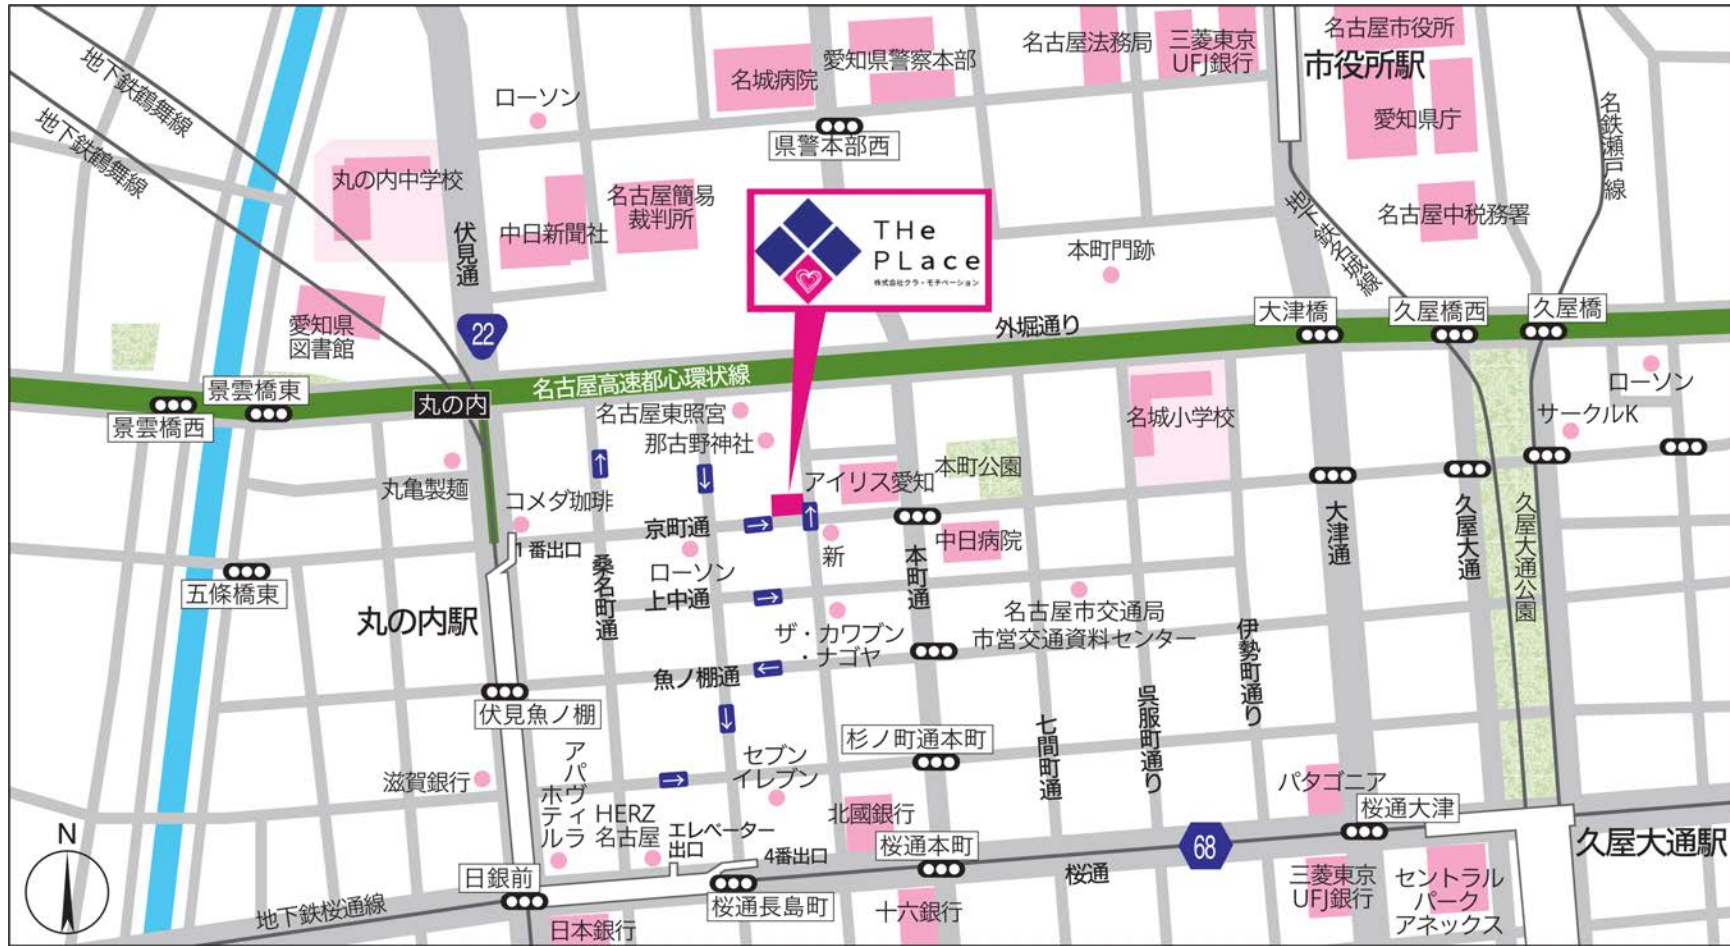

THE PLace アクセス

地下鉄でお越しになる場合		
<ul style="list-style-type: none"> 鶴舞線・桜通線 名城線 名城線・桜通線 	<ul style="list-style-type: none"> 丸の内駅 市役所駅 久屋大通駅 	<ul style="list-style-type: none"> 徒歩8分 徒歩8分 徒歩10分
THE PLace		
バスでお越しになる場合		
<ul style="list-style-type: none"> 名古屋駅 名古屋駅 	<ul style="list-style-type: none"> 外堀通 すく 	<ul style="list-style-type: none"> THE PLace